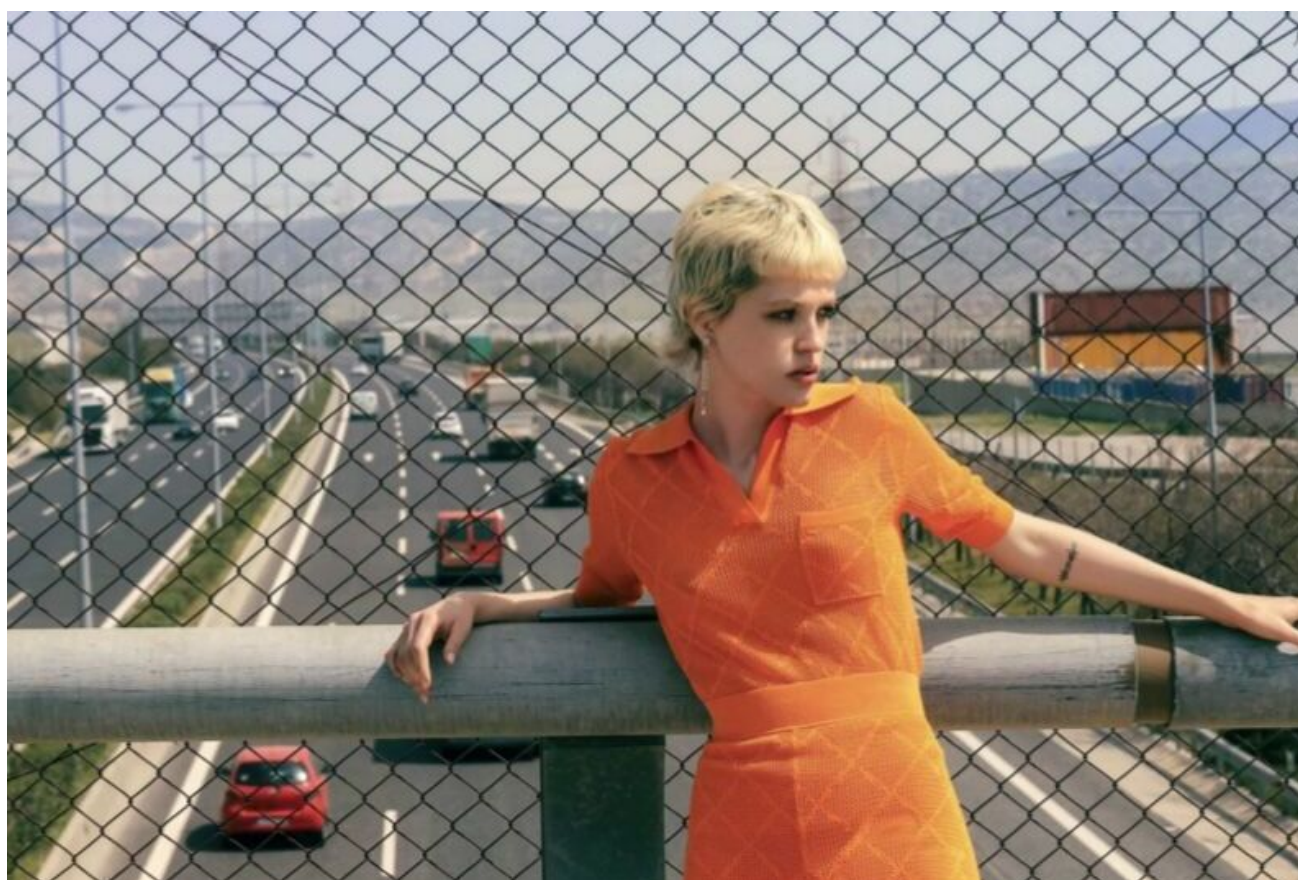

JULIA KNOLL

height 176 cm · bust 80 cm · waist 60 cm · hips 89 cm · dress 36

shoes size 40 · hair light blonde · eyes blue